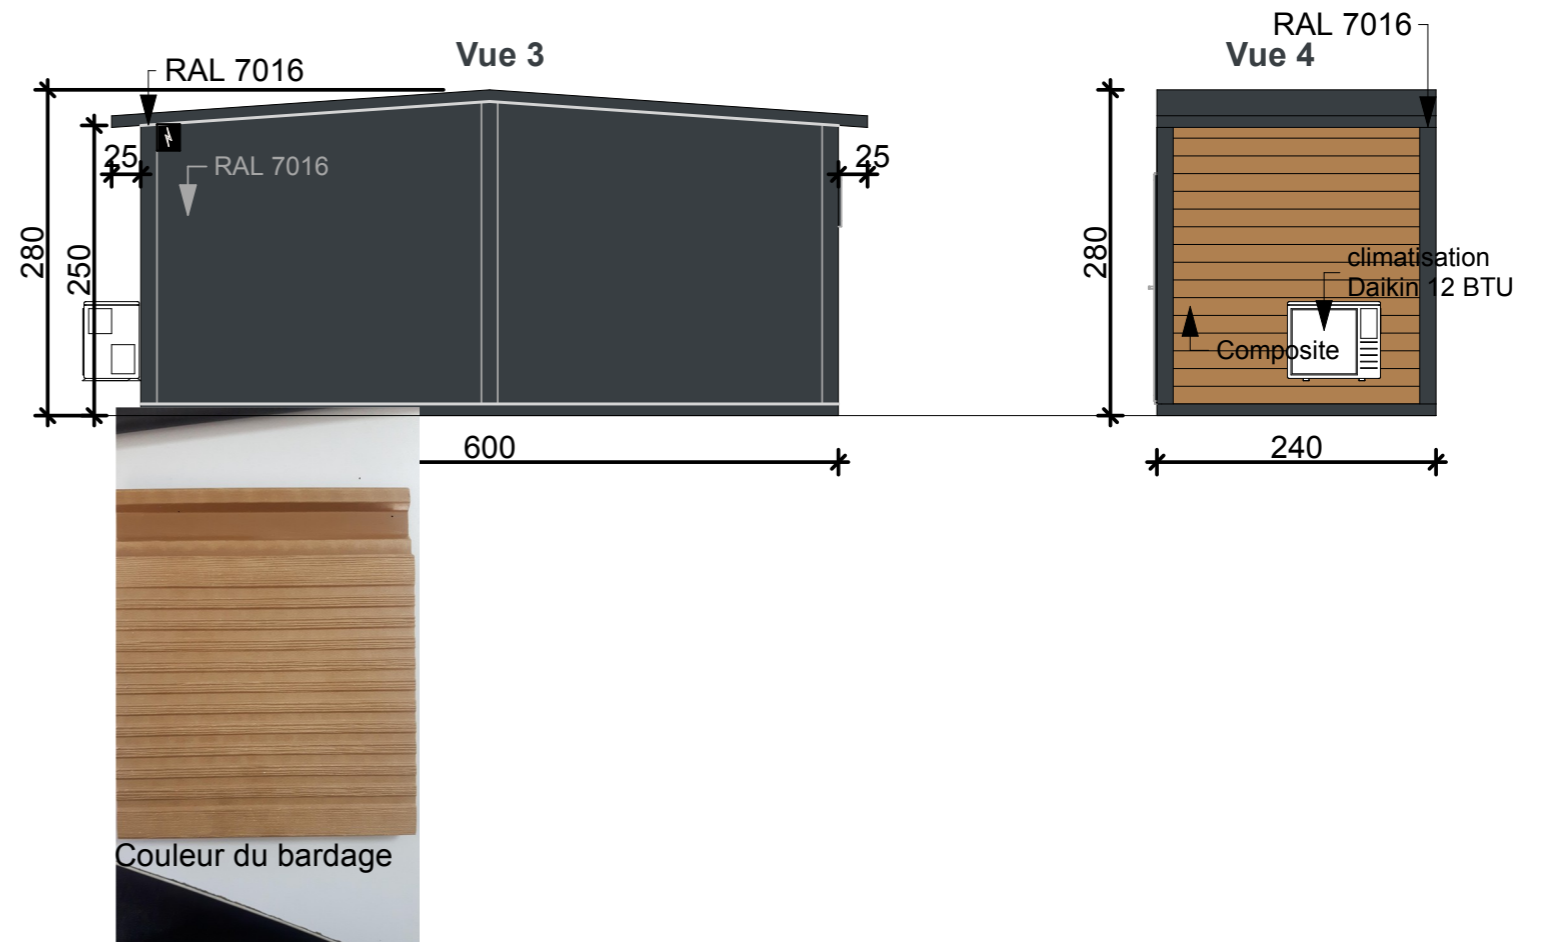

600 x 240 x 250-280H

Description:

1. Panneaux sandwich polyuréthane - 4 cm
2. Sol de la pièce à vivre - stratifié
3. Sol de la partie sanitaire - carrelage
4. Porte d'entrée - aluminium, vitrée, RAL 7016
5. Porte intérieure - aluminium en galendage, pleine, blanche
6. Fenêtres - aluminium, RAL 7016
7. Montants - RAL 7016
8. Panneaux vue 3 - RAL 7016
9. Bardage COMPOSITE - Vue 1, 2 et 4
10. Chaque eau 50l. - Ariston Velis Evo 50 EU
11. Climatisation - Daikin 12 BTU
12. Stores intérieures - grises (58)