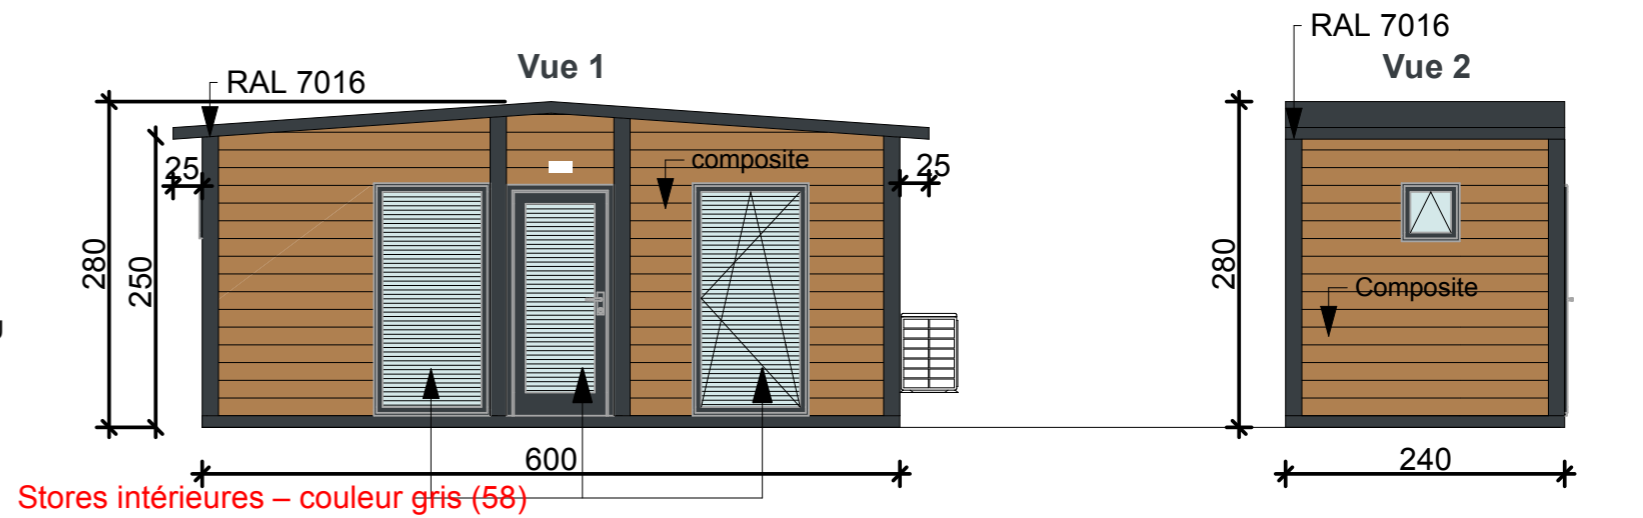

600 x 240 x 250-280H

Description:

1. Panneaux sandwich polyuréthane - 4 cm
2. Sol de la pièce à vivre - stratifié
3. Sol de la partie sanitaire - carrelage
4. Porte d'entrée - aluminium, vitrée, RAL 7016
5. Porte intérieure - aluminium en galendage, pleine, blanche
6. Fenêtres - aluminium, RAL 7016
7. Montants - RAL 7016
8. Panneaux vue 3 - RAL 7016
9. Bardage COMPOSITE - Vue 1, 2 et 4
10. Chaque eau 50l. - Ariston Velis Evo 50 EU
11. Climatisation - Daikin 12 BTU
12. Stores intérieures - grises (58)