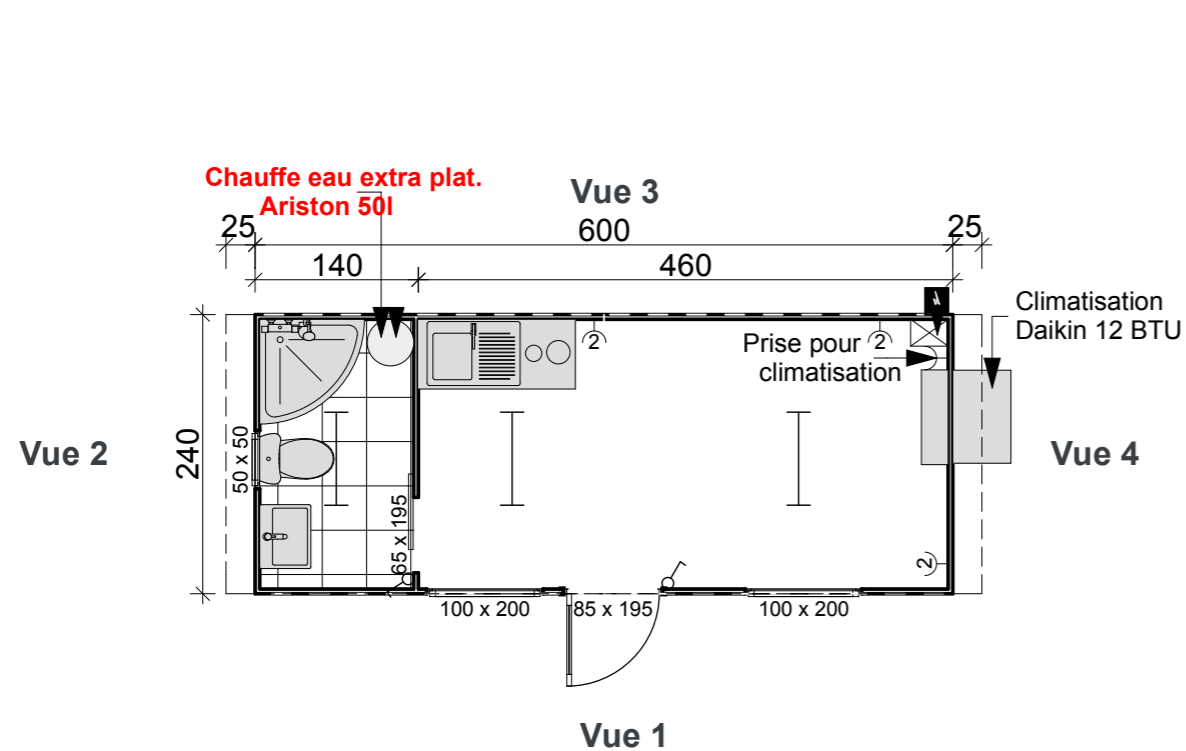

600 x 240 x 250-280H

Description:

1. Panneaux sandwich polyuréthane - 4 cm
2. Sol de la pièce à vivre - stratifié
3. Sol de la partie sanitaire - carrelage
4. Porte d'entrée - aluminium, vitrée, RAL 7016
5. Porte intérieure - aluminium en galendage, pleine, blanche
6. Fenêtres - aluminium, RAL 7016
7. Montants - RAL 7016
8. Panneaux vue 3 - RAL 7016
9. Bardage COMPOSITE - Vue 1, 2 et 4
10. Chaque eau 50l. - Ariston Velis Evo 50 EU
11. Climatisation - Daikin 12 BTU
12. Stores intérieures - grises (58)