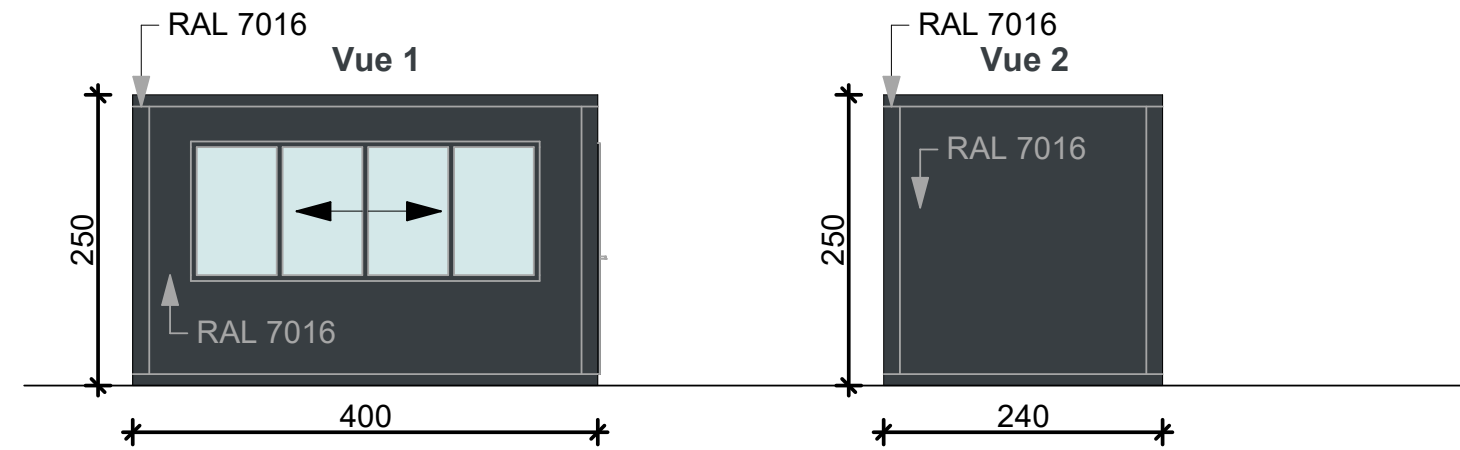

400 x 240 x 250H

Description:

1. Panneaux sandwich polyuréthane - 4 cm
2. Sol - stratifié
3. Porte aluminium, vitrée, RAL 7016
4. Vitrage aluminium, RAL 7016
5. Montant et panneaux - RAL 7016