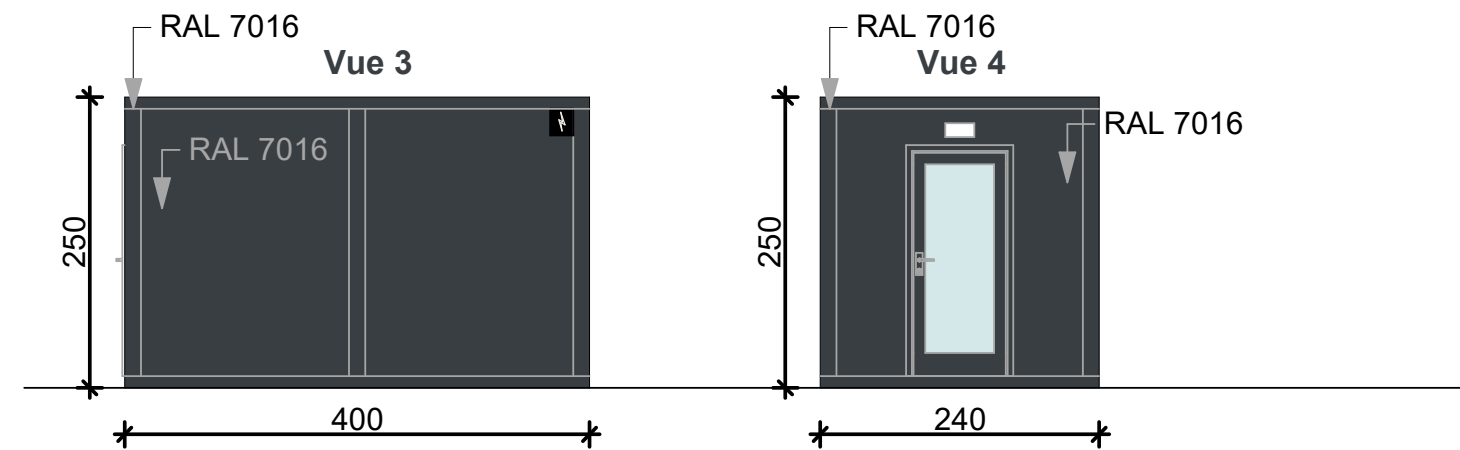

400 x 240 x 250H

Description:

1. Panneaux sandwich polyuréthane - 4 cm
2. Sol - stratifié
3. Porte aluminium, vitrée, RAL 7016
4. Vitrage aluminium, RAL 7016
5. Montant et panneaux - RAL 7016