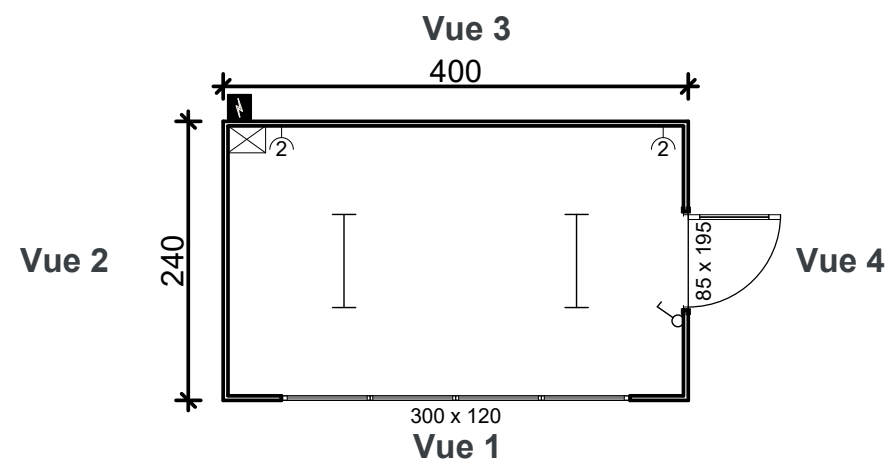

400 x 240 x 250H

Description:

1. Panneaux sandwich polyuréthane - 4 cm
2. Sol - stratifié
3. Porte aluminium, vitrée, RAL 7016
4. Vitrage aluminium, RAL 7016
5. Montant et panneaux - RAL 7016