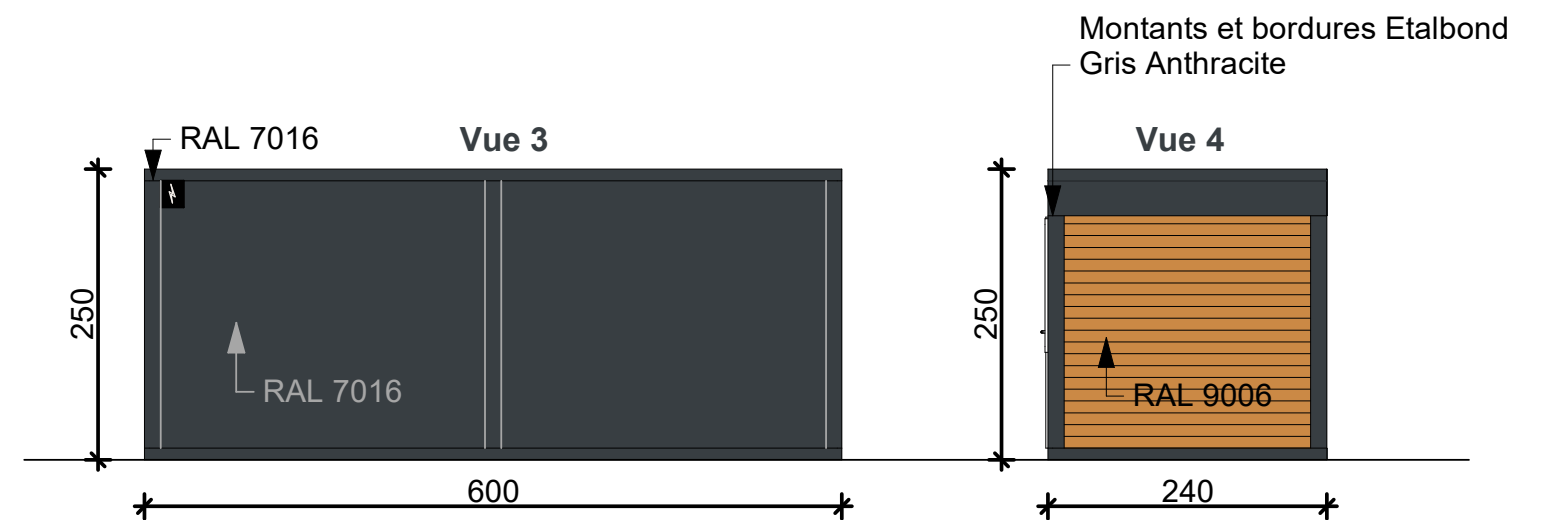

600 x 240 x 250H

Description:

1. Panneau sandwich polyuréthane - 4 cm
2. Sol - stratifié
3. Porte - aluminium, semi-vitrée, RAL 7016
4. Fenêtres - aluminium, RAL 7016
5. Montants et panneaux Vue 3 - RAL 7016
6. Bordures et montants Etalbond Gris Anthracite - Vue 1, 2 et 4
7. Bardage bois des trois côtés - Vue 1, 2 et 4