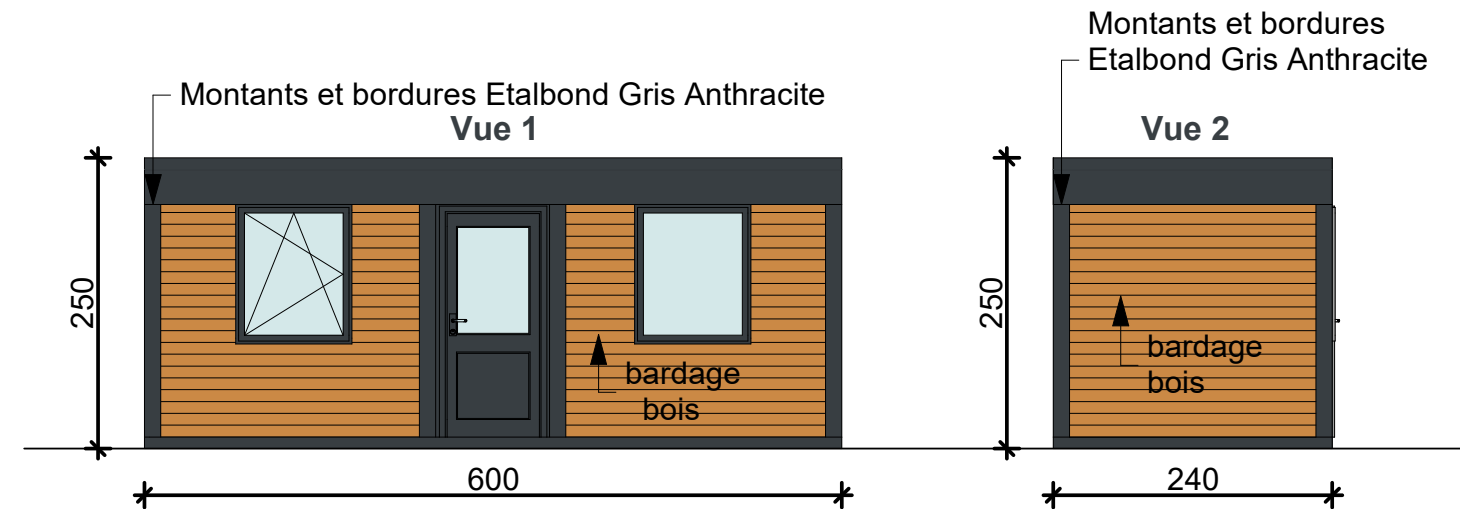

600 x 240 x 250H

Description:

1. Panneau sandwich polyuréthane - 4 cm
2. Sol - stratifié
3. Porte - aluminium, semi-vitrée, RAL 7016
4. Fenêtres - aluminium, RAL 7016
5. Montants et panneaux Vue 3 - RAL 7016
6. Bordures et montants Etalbond Gris Anthracite - Vue 1, 2 et 4
7. Bardage bois des trois côtés - Vue 1, 2 et 4

Legend