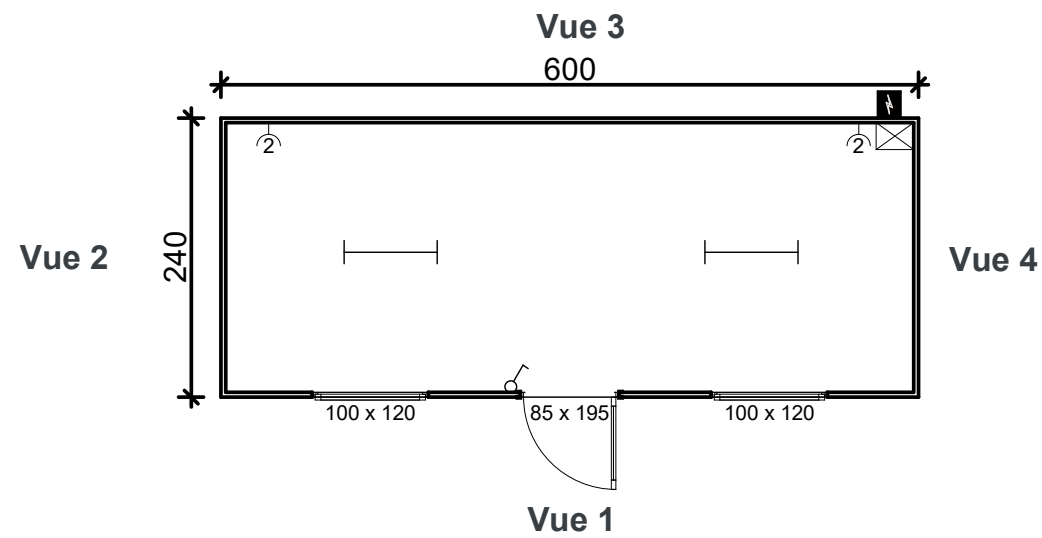

600 x 240 x 250H

Description:

1. Panneau sandwich polyuréthane - 4 cm
2. Sol - stratifié
3. Porte - aluminium, semi-vitrée, RAL 7016
4. Fenêtres - aluminium, RAL 7016
5. Montants et panneaux Vue 3 - RAL 7016
6. Bordures et montants Etalbond Gris Anthracite - Vue 1, 2 et 4
7. Bardage bois des trois côtés - Vue 1, 2 et 4