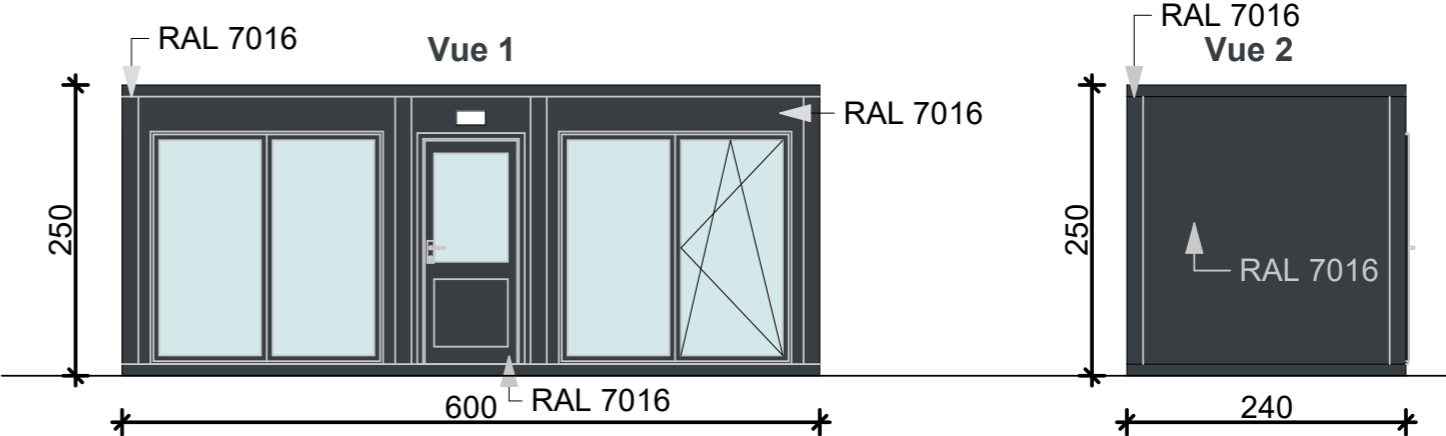

Dimensions 600 x 240 x 250H

Description:

- 1. Pannaux sandwich poluréthane - 4 cm
- 2. Revêtement du sol – stratifié
- 3. Porte aluminium semi-vitrée, **RAL 7016**
- 4. Fenêtres aluminium, **RAL 7016**
- 5. Structure et panneaux - **RAL 7016**