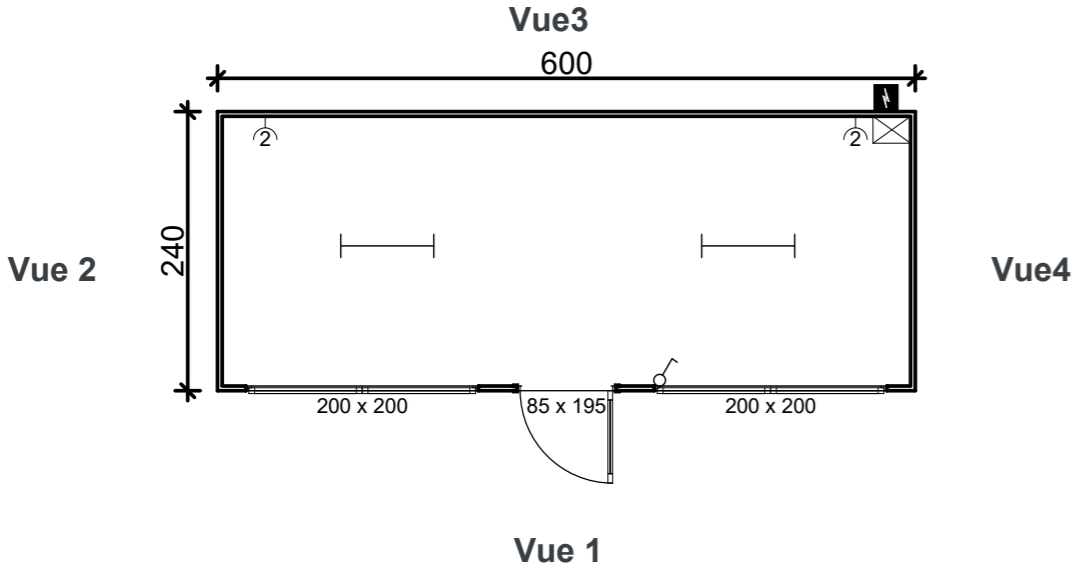

Dimensions 600 x 240 x 250H

Description:

- 1. Pannaux sandwich poluréthane - 4 cm
- 2. Revêtement du sol – stratifié
- 3. Porte aluminium semi-vitrée, **RAL 7016**
- 4. Fenêtres aluminium, **RAL 7016**
- 5. Structure et panneaux - **RAL 7016**