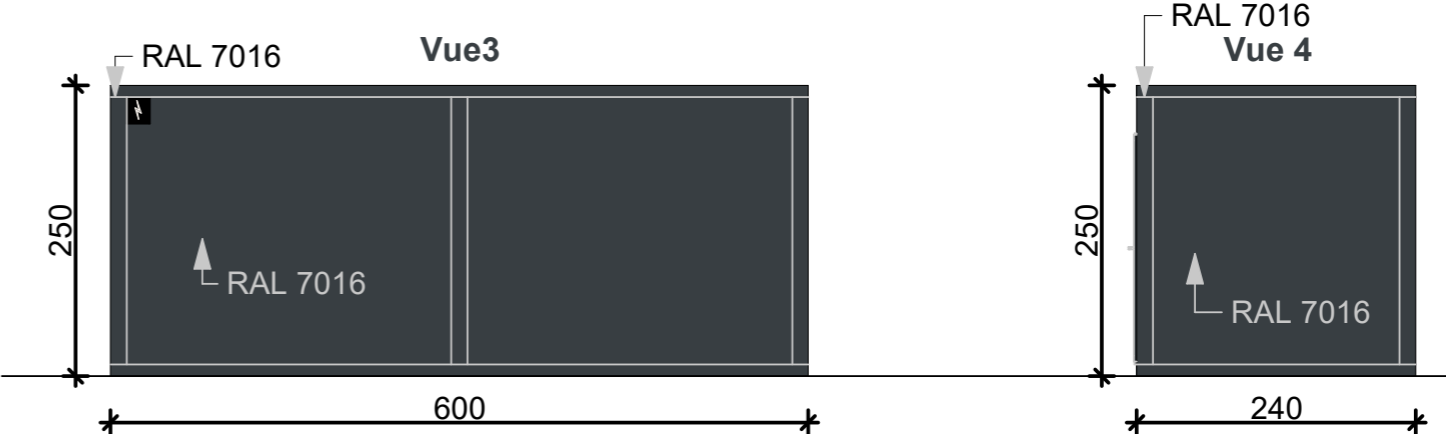

Dimensions 600 x 240 x 250H

Description:

- 1. Pannaux sandwich poluréthane - 4 cm
- 2. Revêtement du sol – stratifié
- 3. Porte aluminium semi-vitrée, **RAL 7016**
- 4. Fenêtres aluminium, **RAL 7016**
- 5. Structure et panneaux - **RAL 7016**