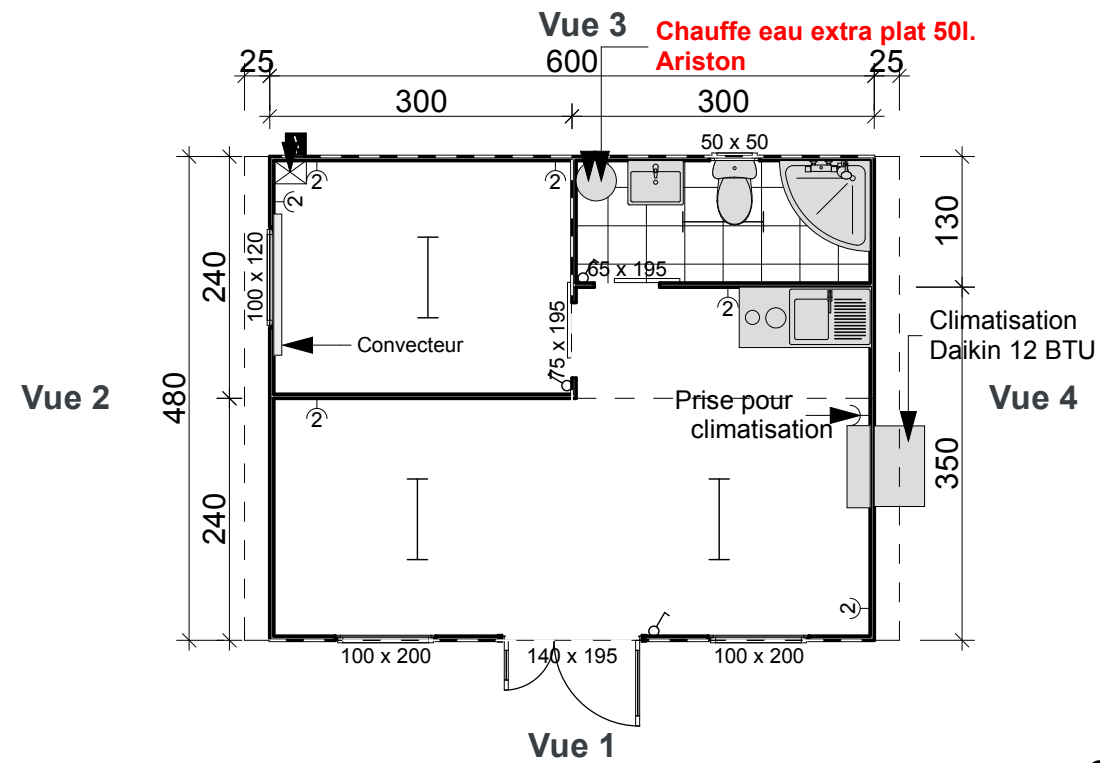

600 x 480 x 250 - 280H

Description:

1. Panneaux sandwich polyuréthane - 4 cm
2. Sol de la pièce à vivre - stratifié
3. Sol de la salle d'eau - carrelage
4. Porte d'entrée - aluminium, vitrée, RAL 7016
5. Porte intérieure - aluminium, coulissante, pleine, blanche
6. Fenêtres - aluminium, RAL 7016
7. Montants - RAL 7016
8. Panneaux Vue 3 - RAL 7016
9. Bardage bois - Vue 1, 2 et 4
10. Chauffe eau 50l. - Ariston Velis Evo 50 EU
11. Climatisation - Daikin 12 BTU
12. Stores intérieurs - gris

Type de bardage