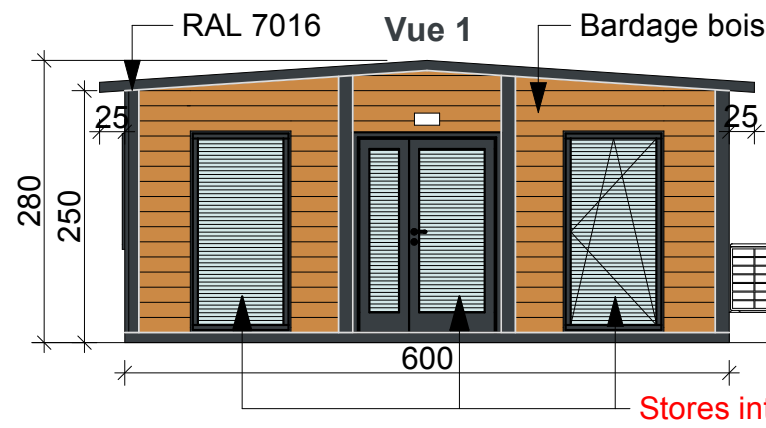

600 x 480 x 250 - 280H

Description:

1. Panneaux sandwich polyuréthane - 4 cm
2. Sol de la pièce à vivre - stratifié
3. Sol de la salle d'eau - carrelage
4. Porte d'entrée - aluminium, vitrée, RAL 7016
5. Porte intérieure - aluminium, coulissante, pleine, blanche
6. Fenêtres - aluminium, RAL 7016
7. Montants - RAL 7016
8. Panneaux Vue 3 - RAL 7016
9. Bardage bois - Vue 1, 2 et 4
10. Chauffe eau 50l. - Ariston Velis Evo 50 EU
11. Climatisation - Daikin 12 BTU
12. Stores intérieurs - gris

Type de bardage