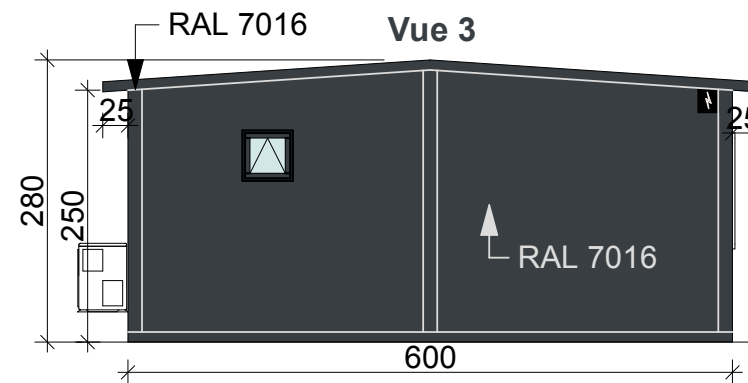

600 x 480 x 250 - 280H

Description:

1. Panneaux sandwich polyuréthane - 4 cm
2. Sol de la pièce à vivre - stratifié
3. Sol de la salle d'eau - carrelage
4. Porte d'entrée - aluminium, vitrée, RAL 7016
5. Porte intérieure - aluminium, coulissante, pleine, blanche
6. Fenêtres - aluminium, RAL 7016
7. Montants - RAL 7016
8. Panneaux Vue 3 - RAL 7016
9. Bardage bois - Vue 1, 2 et 4
10. Chauffe eau 50l. - Ariston Velis Evo 50 EU
11. Climatisation - Daikin 12 BTU
12. Stores intérieurs - gris

Type de bardage