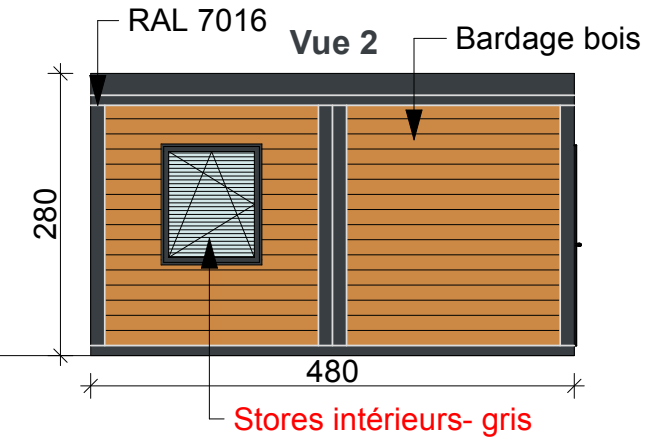

600 x 480 x 250 - 280H

Description:

1. Panneaux sandwich polyuréthane - 4 cm
2. Sol de la pièce à vivre - stratifié
3. Sol de la salle d'eau - carrelage
4. Porte d'entrée - aluminium, vitrée, RAL 7016
5. Porte intérieure - aluminium, coulissante, pleine, blanche
6. Fenêtres - aluminium, RAL 7016
7. Montants - RAL 7016
8. Panneaux Vue 3 - RAL 7016
9. Bardage bois - Vue 1, 2 et 4
10. Chauffe eau 50l. - Ariston Velis Evo 50 EU
11. Climatisation - Daikin 12 BTU
12. Stores intérieurs - gris

Type de bardage