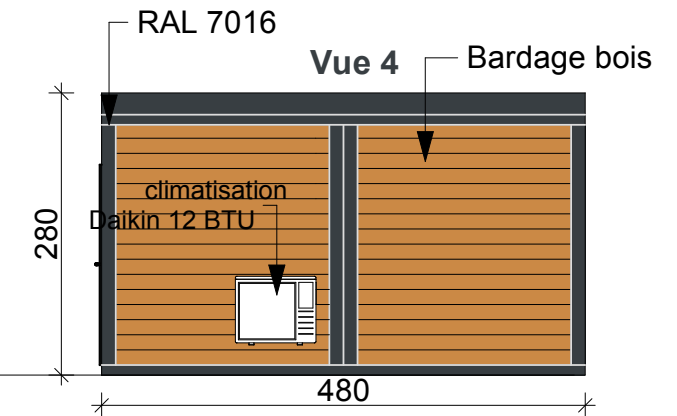

600 x 480 x 250 - 280H

Description:

1. Panneaux sandwich polyuréthane - 4 cm
2. Sol de la pièce à vivre - stratifié
3. Sol de la salle d'eau - carrelage
4. Porte d'entrée - aluminium, vitrée, RAL 7016
5. Porte intérieure - aluminium, coulissante, pleine, blanche
6. Fenêtres - aluminium, RAL 7016
7. Montants - RAL 7016
8. Panneaux Vue 3 - RAL 7016
9. Bardage bois - Vue 1, 2 et 4
10. Chauffe eau 50l. - Ariston Velis Evo 50 EU
11. Climatisation - Daikin 12 BTU
12. Stores intérieurs - gris

Type de bardage