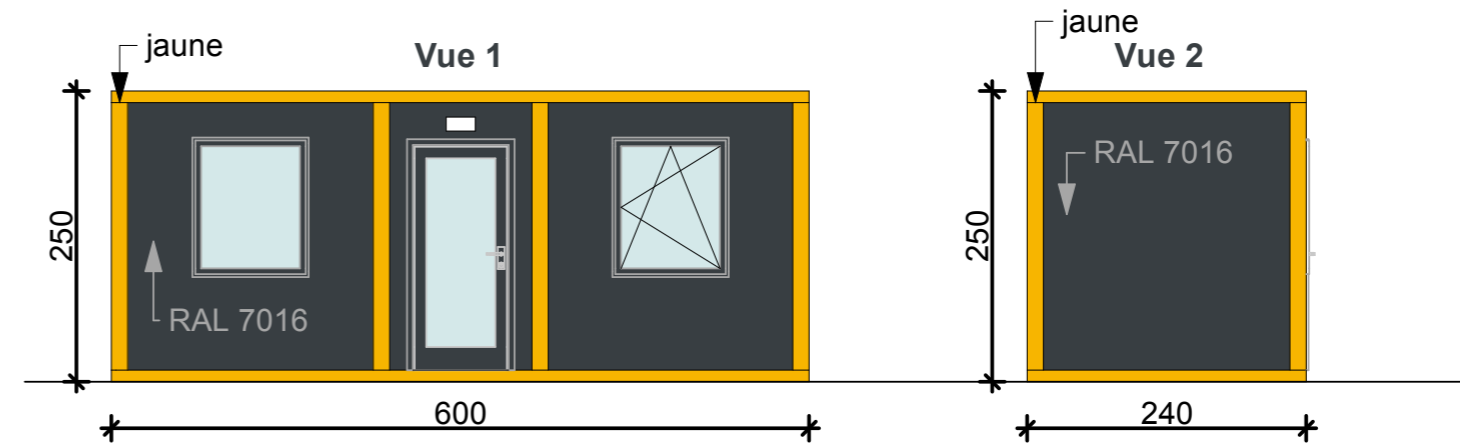

600 x 240 x 250H

Description:

1. Panneau sandwich polyuréthane - 4 cm
2. Sol -stratifié
3. Porte - aluminium, vitrée , RAL 7016
4. Fenêtres - aluminium, RAL 7016
5. Montants - **jaune (RAL 1023)**
6. Панели - RAL 7016