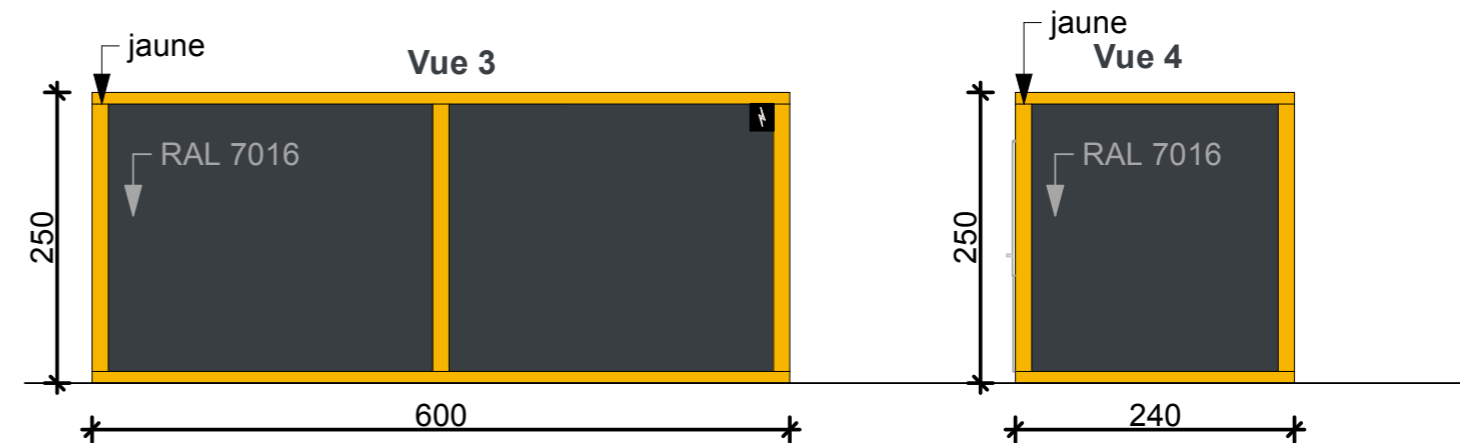

600 x 240 x 250H

Description:

1. Panneau sandwich polyuréthane - 4 cm
2. Sol -stratifié
3. Porte - aluminium, vitrée , RAL 7016
4. Fenêtres - aluminium, RAL 7016
5. Montants - **jaune (RAL 1023)**
6. Панели - RAL 7016