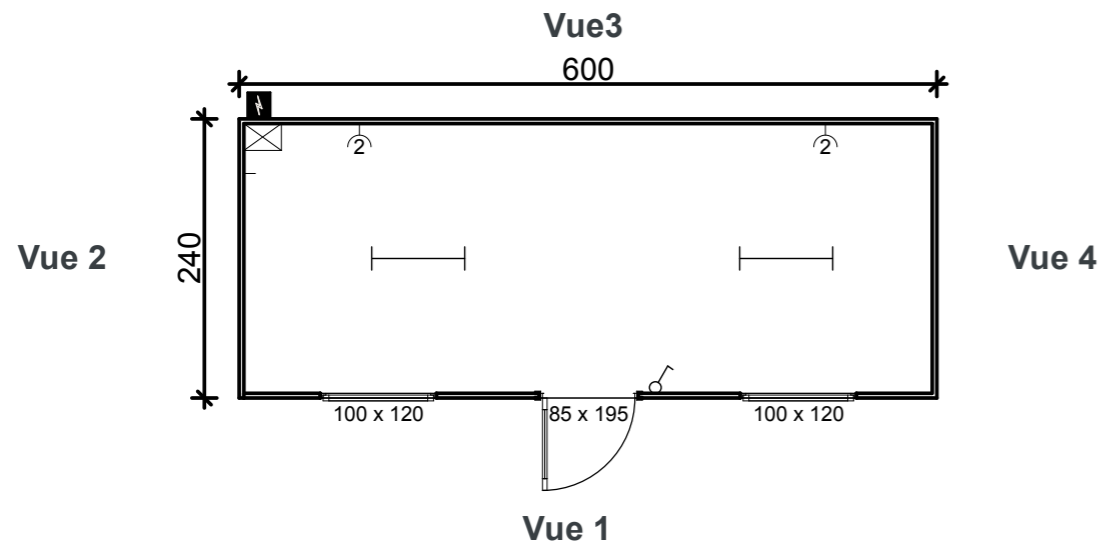

600 x 240 x 250H

Description:

1. Panneau sandwich polyuréthane - 4 cm
2. Sol -stratifié
3. Porte - aluminium, vitrée , RAL 7016
4. Fenêtres - aluminium, RAL 7016
5. Montants - **jaune (RAL 1023)**
6. Панели - RAL 7016